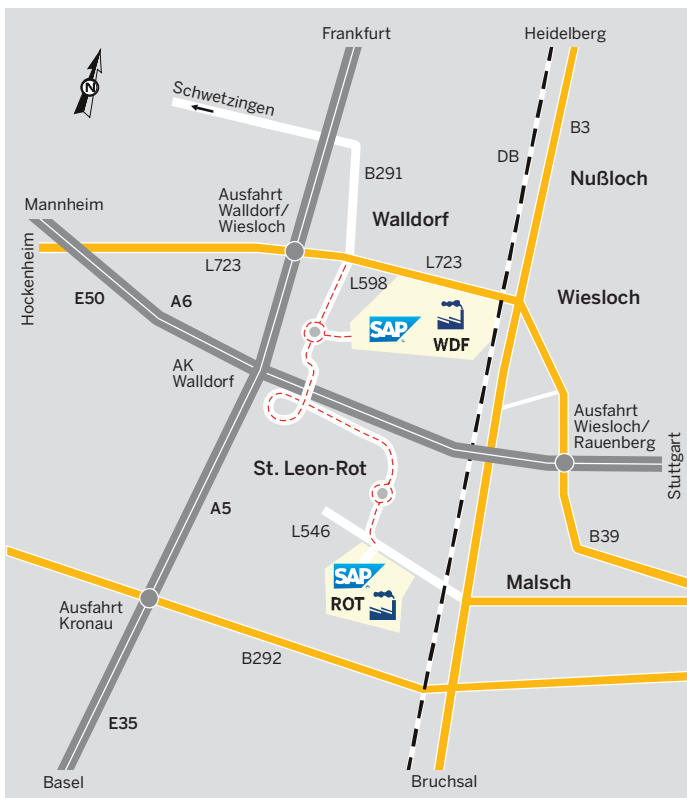

Walldorf

Anfahrtsbeschreibung

ANSCHRIFT

SAP Deutschland SE & Co. KG
WDF19
Hasso-Plattner-Ring 3
69190 Walldorf

WDF20
Hasso-Plattner-Ring 5
69190 Walldorf

WDF21
Hasso-Plattner-Ring 7
69190 Walldorf

T +49 (0) 6227 7-47474

ANREISE

per PKW

Anfahrt über die Autobahn A6 Abfahrt Wiesloch/Rauenberg in Richtung Walldorf:

- Folgen Sie der L 723 (B39) bis nach Walldorf.
- Fahren Sie an der Ausfahrt „SAP Headquarters“ vorbei und ordnen Sie sich auf der linken Fahrspur ein.
- Biegen Sie an der Ampelkreuzung nach Links Richtung St. Leon-Rot ab (L598).
- Folgen Sie dem Straßenverlauf bis zum Kreisverkehr. Verlassen Sie diesen an der 3. Ausfahrt und biegen Sie in den Hasso-Plattner Ring ein.
- Folgen Sie dem Straßenverlauf bis zum nächsten Kreisverkehr und verlassen Sie diesen an der ersten Abfahrt. Biegen Sie direkt danach rechts in den Besucherparkplatz ein.
- Bitte folgen Sie der Fußwegbeschilderung. Der Empfang für die Gebäude 19 und 21 befindet sich im WDF21.

Anfahrt über die Autobahn A5 Abfahrt Walldorf/Wiesloch in Richtung Walldorf:

- Biegen Sie nach der Ausfahrt (aus Süd oder Nord kommend) auf die L 723 Richtung Walldorf ab.
- Ordnen Sie sich an der Ampelkreuzung in die rechte Fahrspur ein. Überqueren Sie die Kreuzung und halten sich direkt danach auf der rechten Seite, um an der Ausfahrt „SAP Deutschland“ rechts abzufahren.
- Folgen Sie dem Hasso-Plattner-Ring bis zum Kreisverkehr. Verlassen Sie den Kreisverkehr an der 2. Ausfahrt (geradeaus) und biegen direkt danach in den Besucherparkplatz ein.
- Bitte folgen Sie der Fußwegbeschilderung. Der Empfang für die Gebäude 19 und 21 befindet sich im WDF21.

per Bus/Bahn

ab Mannheim/Heidelberg/Karlsruhe

- Bitte benutzen Sie den Bahnlinien S3/S4 (DB Regio AG: Germersheim – Speyer – Ludwigshafen – Mannheim) bis zum Bahnhof Wiesloch-Walldorf.
- Vom Bahnhof Wiesloch-Walldorf fahren Sie mit dem Bus Nr. 707 oder 721 in Richtung „Industriegebiet Walldorf, SAP“.
- In ca. 10 Autominuten erreichen Sie SAP Deutschland.

Wenn Sie weitere Informationen zu Bus- und Bahnfahrplänen benötigen, besuchen Sie bitte www.vrn.de.